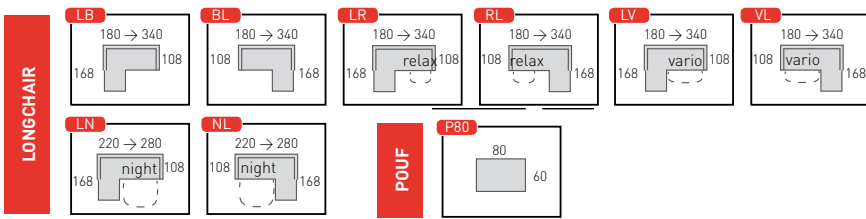

THEMIS

THEMIS | LV280 | SKIRO PERLE

- Basic **B**
- E-Relax **R**
- 2 E-Relax **D**
- E-Vario **V**
- Night **N**
- Longchair **L**
- Terminal **T**
- Pouf **P**

	Basic	Vario	Relax	Doppel Relax	Longchair	Terminal	Night
Basic	BB	BV	BR	BD	BL	BT	BN
Vario	VB	VR	VD	VL	VT		
Relax	RB	RV	*RR	**RD	RL	RT	RN
Doppel Relax	DB	DV	***DR	DL	DT	DN	
Longchair	LB	LV	LR	LD	LL	LT	
Terminal	TB	TV	TR	TD	TL	TT	TN
Night	NB	NR	ND		NT		

IMPOSSIBLE	* (RR)	** (RD)	*** (DR)
	200RR200 - 220RR220	200RD240 - 220RD240	240DR200 - 240DR220
	200RR220 - 220RR200	200RD260 - 220RD260	260DR200 - 260DR220
		200RD280 - 220RD280	280DR200 - 280DR220
		200RD300 - 220RD300	300DR200 - 300DR220